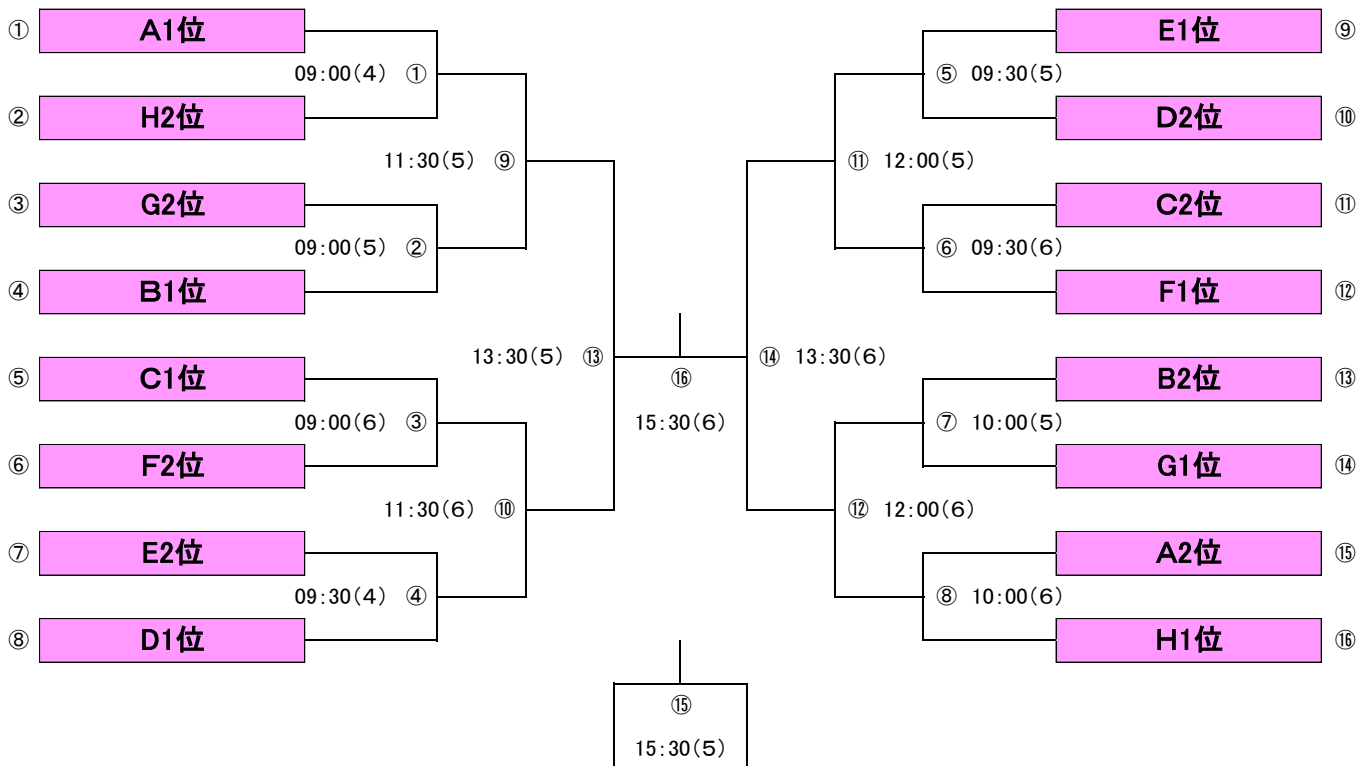

一般女子の部

3月24日(日)

中学女子3年の部

3月26日(火)

中学女子1部

3月26日(火)

小学女子1部

3月27日(水)

小学女子2部

3月27日(水)