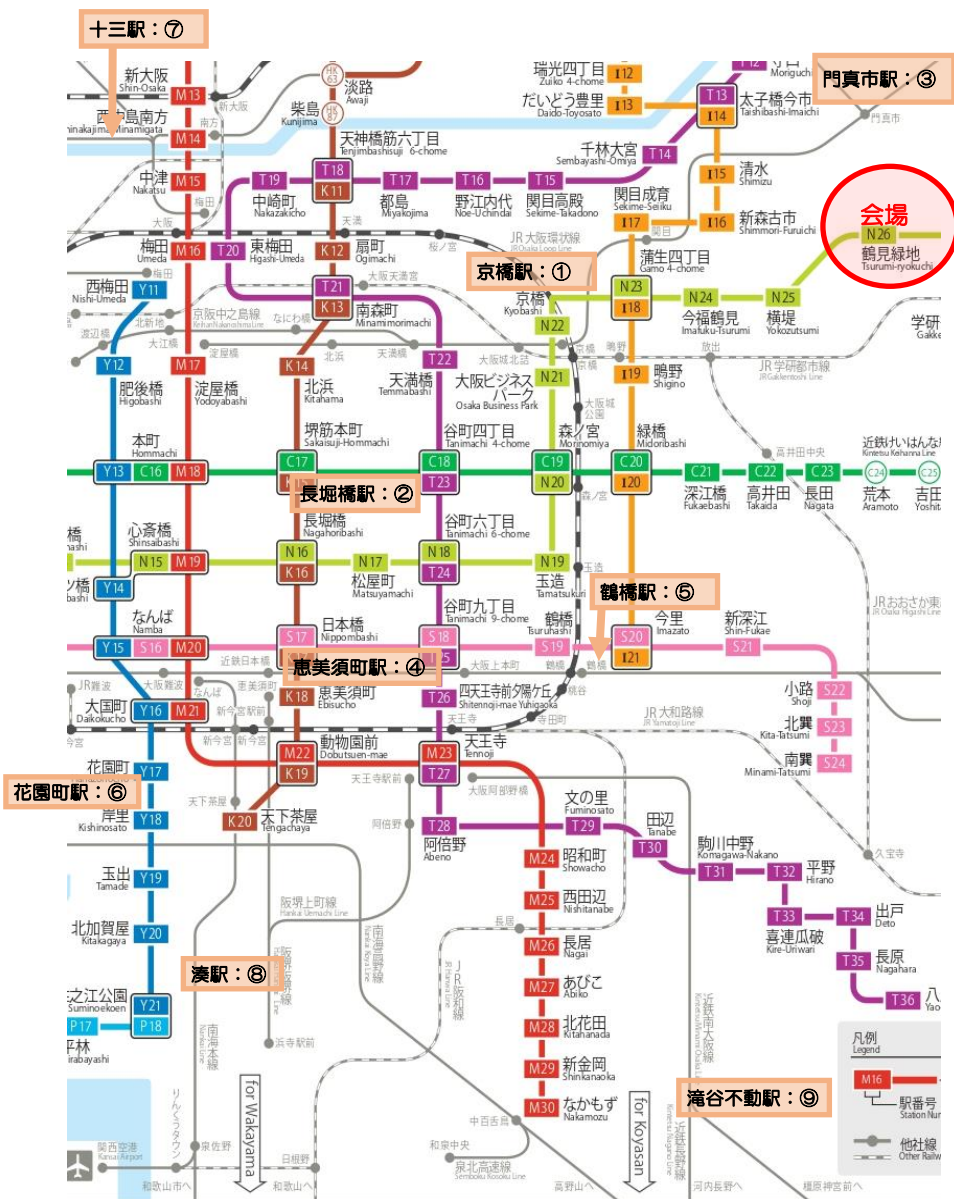

No.② 大阪市エリア	
ホテルエキチカ長堀橋	
所在地	大阪市中央区島之内1-18-8 4F
電話番号	06-6258-0123
アクセス	Osaka Metro「長堀橋駅」徒歩1分
会場まで	車で約35分・電車で20分
経路	長堀橋（Osaka Metro長堀鶴見緑地線）鶴見緑地

No.③ 門真市エリア	
東横INN大阪門真市駅前	
所在地	門真市栄町17-3
電話番号	06-6916-1045
アクセス	京阪本線「門真市駅」徒歩3分
会場まで	車で約20分・電車で30分
経路	門真市（京阪本線）京橋（Osaka Metro長堀鶴見緑地線）鶴見緑地

No.④ 大阪市エリア	
東横INN大阪なんば日本橋	
所在地	大阪市浪速区日本橋4-11-4
電話番号	06-7668-1045
アクセス	Osaka Metro「恵美須町駅」徒歩5分
会場まで	車で約30分・電車で30分
経路	恵美須町（Osaka Metro堺筋線）長堀橋（Osaka Metro長堀鶴見緑地線）鶴見緑地

No.⑤ 大阪市エリア	
FIVE HOTEL OSAKA	
所在地	大阪市生野区桃谷2-7-11
電話番号	06-6715-5500
アクセス	JR/近鉄「鶴橋駅」徒歩10分
会場まで	車で約30分・電車で25分
経路	鶴橋（JR）森ノ宮（Osaka Metro長堀鶴見緑地線）鶴見緑地

No.⑥ 大阪市エリア	
ホテルブルーメン花園北	
所在地	大阪市西成区花園北2-15-21
電話番号	06-6635-5100
アクセス	Osaka Metro「花園町駅」徒歩1分
会場まで	車で約30分・電車で40分
経路	花園町（Osaka Metro四つ橋線）四ツ橋（Osaka Metro長堀鶴見緑地線）鶴見緑地

No.⑦ 大阪市エリア	
プラザオーサカ	
所在地	大阪市淀川区新北野1-9-15
電話番号	06-6303-1000
アクセス	阪急「十三駅」徒歩5分
会場まで	車で約30分・電車で50分
経路	十三（阪急）梅田（Osaka Metro谷町線）谷町六丁目（Osaka Metro長堀鶴見緑地線）鶴見緑地

No.⑧ 堺市エリア	
シティホテル青雲荘	
所在地	堺市堺区出島海岸通2-4-14
電話番号	072-241-4545
アクセス	南海本線「湊駅」徒歩3分
会場まで	車で約40分・電車で60分
経路	湊（南海本線）なんば（Osaka Metro御堂筋線）心斎橋（Osaka Metro長堀鶴見緑地線）鶴見緑地

No.⑨ 富田林市エリア	
グランドホテル二葉	
所在地	富田林市彼方243-6
電話番号	0721-34-2260
アクセス	近鉄「滝谷不動駅」徒歩15分
会場まで	車で約45分・電車で1時間10分
経路	滝谷不動（近鉄）大阪阿部野橋（Osaka Metro谷町線）谷町六丁目（Osaka Metro長堀鶴見緑地線）鶴見緑地

No.⑩	
おまかせ	
ご要望がございましたらお問合せください	

お申込み状況によりご希望の宿泊施設をご手配できない可能性があります。予めご了承ください。