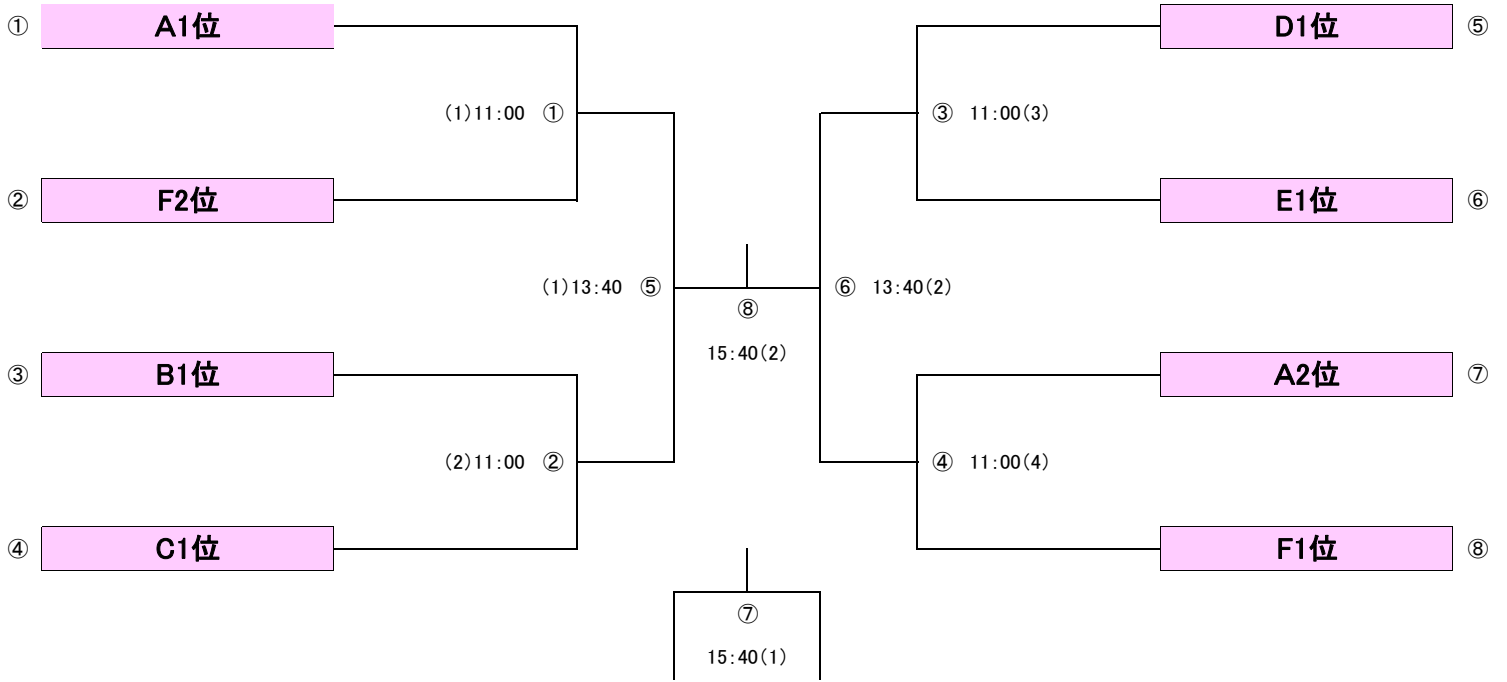

一般女子の部

3月18日(日)

高校女子の部

3月18日(日)

中学女子3年の部

3月18日(日)

小学女子1部

3月11日(日)

小学女子2部

3月11日(日)